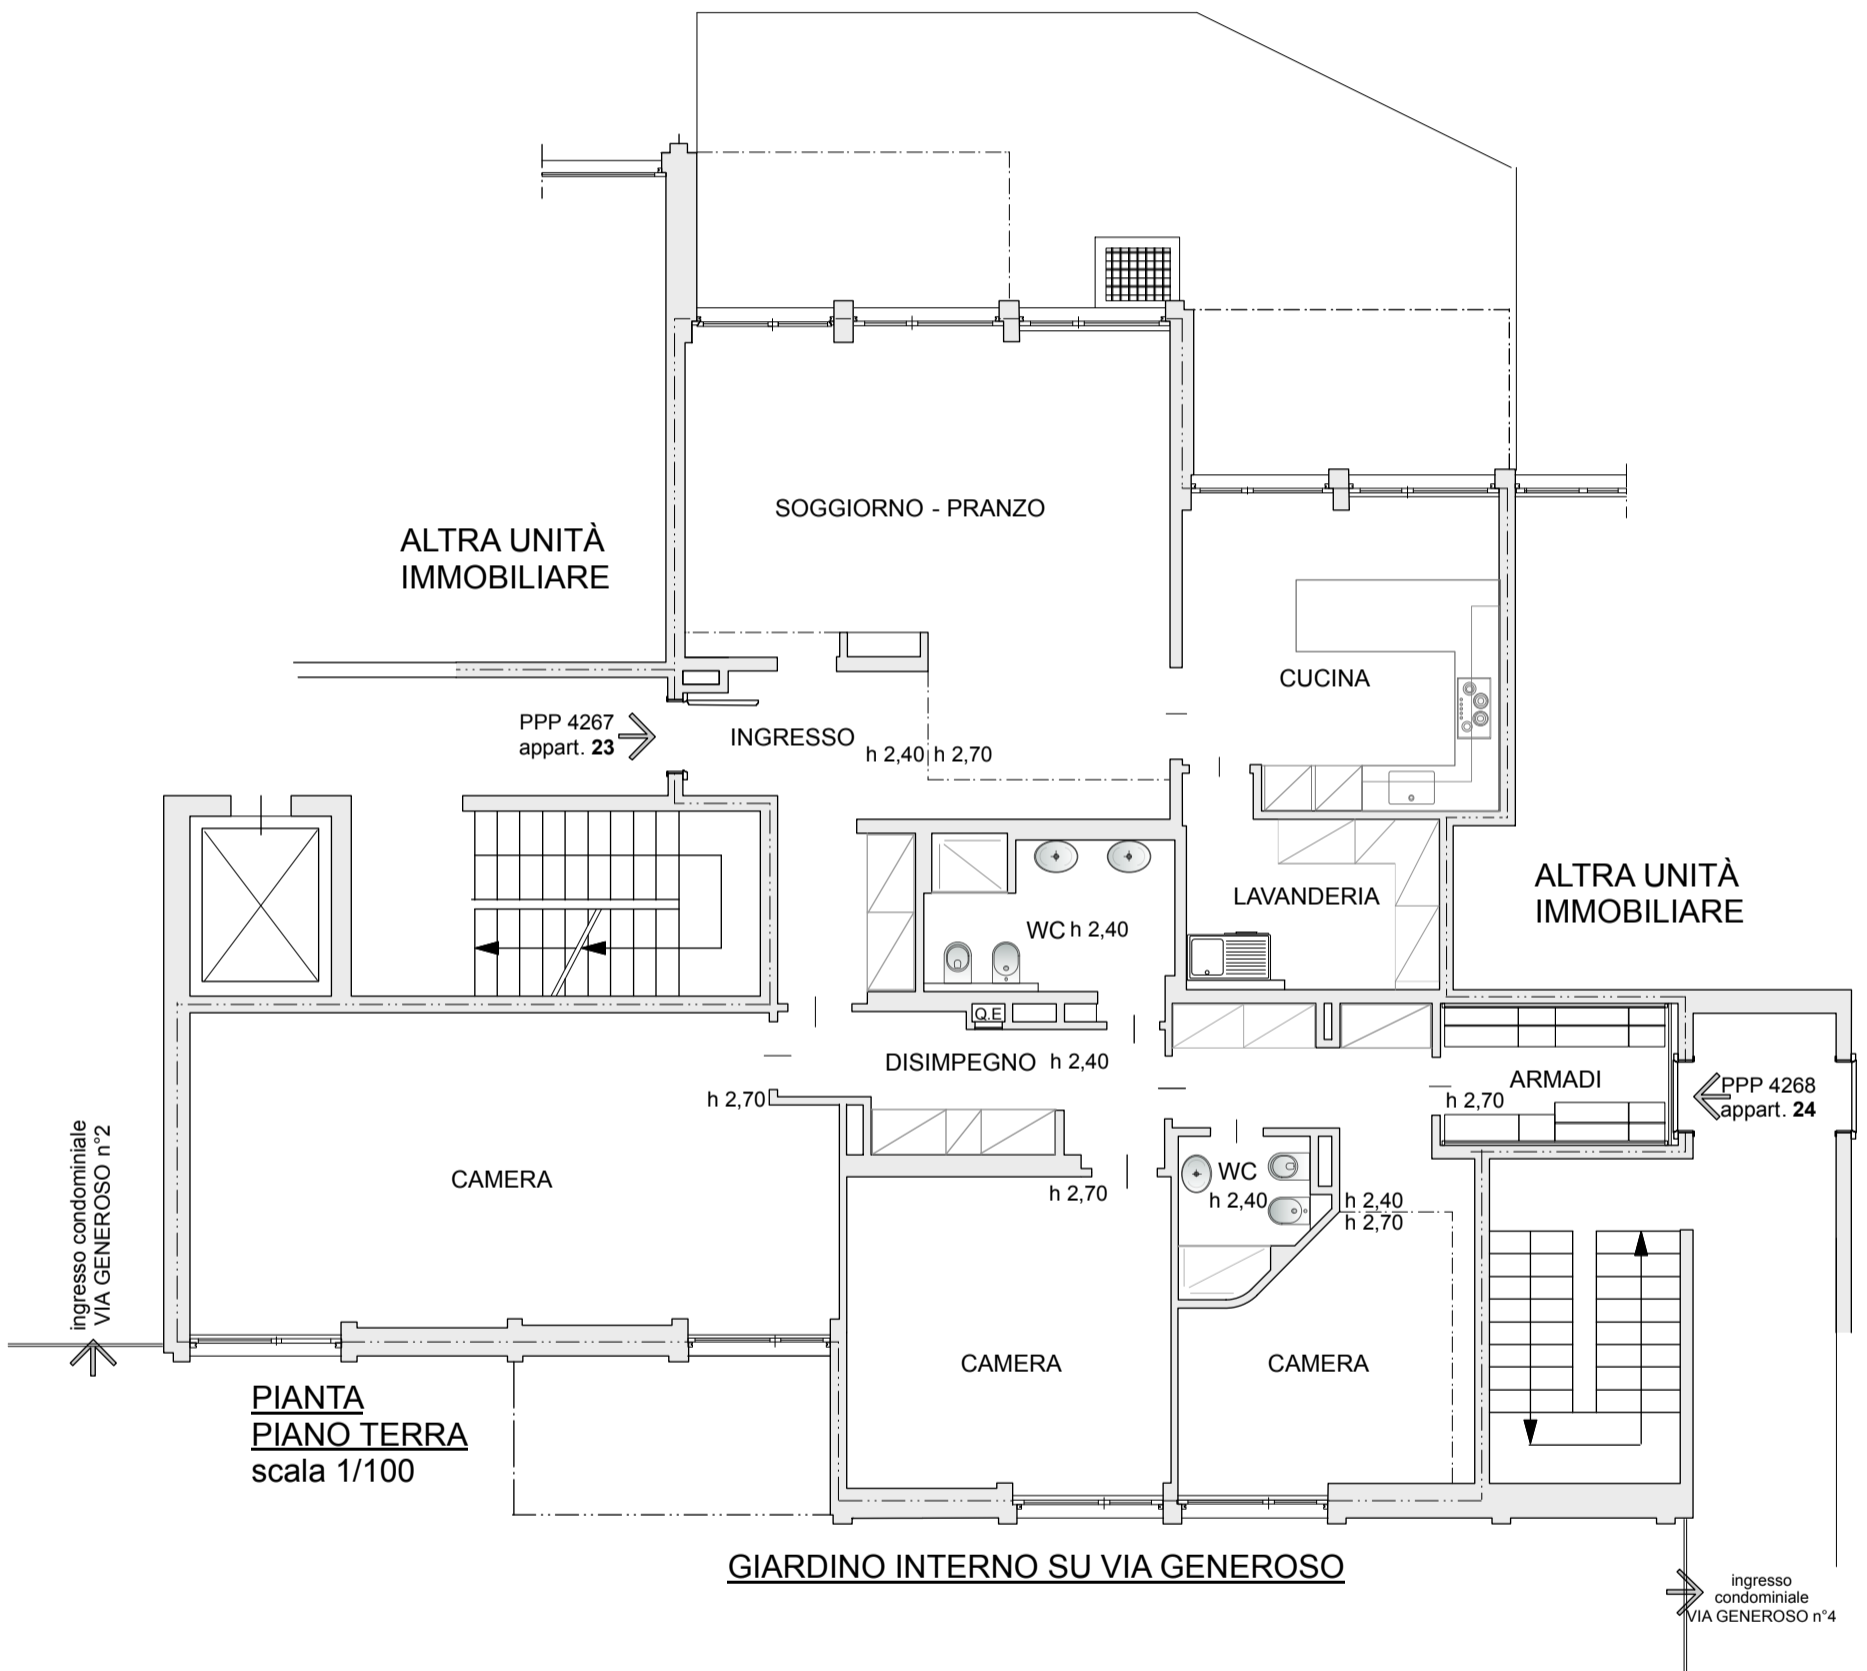

GIARDINO SU VIA C. MARAINI

ALTRA UNITÀ
IMMOBILIARE

SOGGIORNO - PRANZO

CUCINA

PPP 4267
appart. 23

INGRESSO h 2,40 | h 2,70

ALTRA UNITÀ
IMMOBILIARE

LAVANDERIA

WC h 2,40

DISIMPEGNO h 2,40

ARMADI

PPP 4268
appart. 24

h 2,70

CAMERA

h 2,70

WC
h 2,40

h 2,40
h 2,70

ingresso condominiale
VIA GENEROSO n°2

PIANTA
PIANO TERRA
scala 1/100

CAMERA

CAMERA

GIARDINO INTERNO SU VIA GENEROSO

ingresso
condominiale
VIA GENEROSO n°4